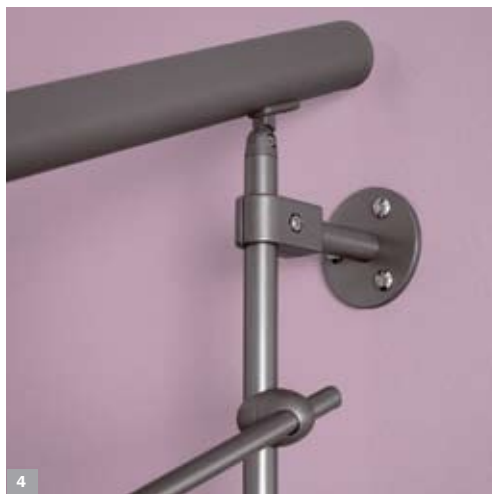

Magia90.Xtra

1

2

3

- 1 Supporto in acciaio verniciato.
- 2 Gradini rettilinei.
- 3 Tappo finale del corrimano.
- 4 Vista della ringhiera con 5 tubi (fornitura standard).

Magia90.Xtra è regolabile in altezza, pedata e rotazione durante la posa in opera. Ciò permette, oltre alla massima adattabilità al vano scala, configurazioni rettilinee, con una o due curve. La scala è realizzata in acciaio verniciato bianco o grigio ghisa. I gradini sono in multistrato di betulla tinta chiara o tinta ciliegio. Il corrimano è in PVC con un'anima di alluminio ed è disponibile di colore bianco o grigio ghisa in abbinamento al colore della scala. La ringhiera è composta da colonnine in acciaio verniciato e da tubi in PVC paralleli dello stesso colore delle colonnine. Le finiture sono dello stesso colore delle parti in acciaio. La pedata è regolabile da 18 a 22 cm (per i gradini da 70 cm) e da 22 a 26 cm (per i gradini da 80 e 90 cm).

1

Magia90.Xtra

- 1 Scala con sostegno fissato al pavimento.
- 2 Dettaglio del sostegno fissato al muro.

Il sostegno fornito deve essere tagliato sia per il fissaggio a pavimento che per il fissaggio a muro (in questo caso tagliarlo in misura maggiore).

2

Magia90.Xtra

- 1 Vista laterale della ringhiera con 4 tubi (tralasciare il montaggio di una fila di tubi al momento della posa).
- 2 Supporto acciaio verniciato.
- 3 Vista dall'alto.
- 4 Fissaggio della colonnina al muro.

Magia90.Xtra

Magia90.Xtra è composta da 11, 12, 13 o 15 alzate e da un lato ringhiera. Per realizzare una **Magia90.Xtra** con 14 alzate (13 gradini), per un'altezza da 261 cm a 325 cm, occorre acquistare una **Magia90.Xtra** con 15 alzate (14 gradini)