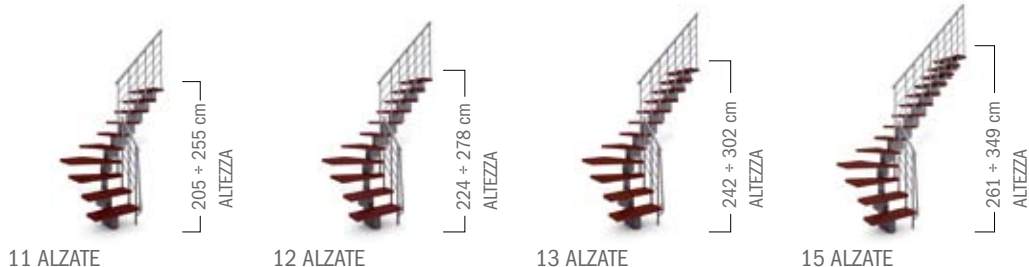

Magia90.Xtra

1

2

3

- 1 Supporto in acciaio verniciato.
- 2 Gradini rettilinei.
- 3 Tappo finale del corrimano.
- 4 Vista della ringhiera con 5 tubi (fornitura standard).

Magia90.Xtra è regolabile in altezza, pedata e rotazione durante la posa in opera. Ciò permette, oltre alla massima adattabilità al vano scala, configurazioni rettilinee, con una o due curve. La scala è realizzata in acciaio verniciato bianco o grigio ghisa. I gradini sono in multistrato di betulla tinta chiara o tinta ciliegio. Il corrimano è in PVC con un'anima di alluminio ed è disponibile di colore bianco o grigio ghisa in abbinamento al colore della scala. La ringhiera è composta da colonnine in acciaio verniciato e da tubi in PVC paralleli dello stesso colore delle colonnine. Le finiture sono dello stesso colore delle parti in acciaio. La pedata è regolabile da 18 a 22 cm (per i gradini da 70 cm) e da 22 a 26 cm (per i gradini da 80 e 90 cm).

ed eliminare un gradino al momento della posa in opera. L'altezza massima della scala arriva fino a 349 cm. Per realizzare configurazioni "su misura", si possono acquistare la ringhiera esterna e la balaustra per il piano di arrivo.

COLORI E FINITURE

TINTE LEGNO: CHIARA O CILIEGIO

COLORI METALLO: GRIGIO GHISA O BIANCO

COMPOSIZIONE KIT

OPTIONAL BALAUSTRAGIA.XTRA 120 cm

OPTIONAL RINGHIERA ESTERNA

COLORE METALLO	GRIGIO GHISA	BIANCO
BALAUSTRAGIA.XTRA 120 cm	K27050000	K27049000
RINGHIERA ESTERNA MAGIA90.XTRA	K29146000	K29145000

* È possibile contare il numero di colonnine necessarie sul lato esterno della scala. Le colonnine sono rappresentate dai punti sul lato esterno. **Esempio:** se si desidera applicare la ringhiera esterna solo sul lato esterno della scala, occorre sommare la quantità di colonnine: 1+2+2=5. Occorre quindi ordinare 2 ringhiere esterne supplementari.