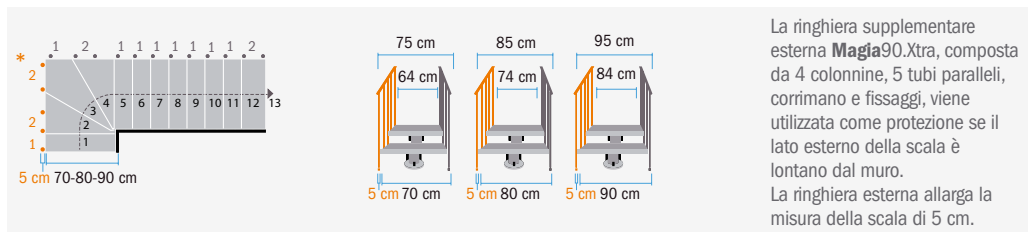

OPTIONAL RINGHIERA ESTERNA

COLORE METALLO	GRIGIO GHISA	BIANCO
BALAUSTRAGIA.XTRA 120 cm	K27050000	K27049000
RINGHIERA ESTERNA MAGIA90.XTRA	K29146000	K29145000

* È possibile contare il numero di colonnine necessarie sul lato esterno della scala. Le colonnine sono rappresentate dai punti sul lato esterno. **Esempio:** se si desidera applicare la ringhiera esterna solo sul lato esterno della scala, occorre sommare la quantità di colonnine: 1+2+2=5. Occorre quindi ordinare 2 ringhiere esterne supplementari.