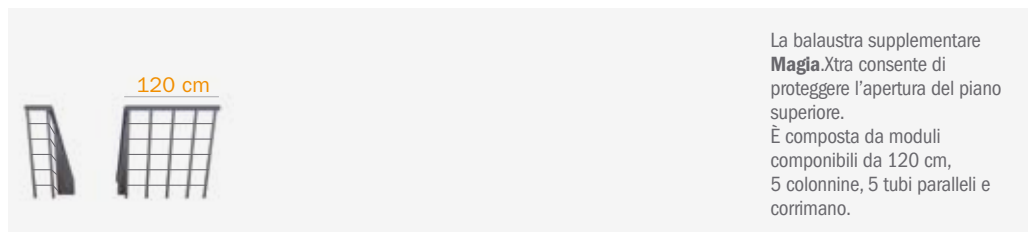

Magia90.Xtra

1

2

3

- 1 Supporto in acciaio verniciato.
- 2 Gradini rettilinei.
- 3 Tappo finale del corrimano.
- 4 Vista della ringhiera con 5 tubi (fornitura standard).

Magia90.Xtra è regolabile in altezza, pedata e rotazione durante la posa in opera. Ciò permette, oltre alla massima adattabilità al vano scala, configurazioni rettilinee, con una o due curve. La scala è realizzata in acciaio verniciato bianco o grigio ghisa. I gradini sono in multistrato di betulla tinta chiara o tinta ciliegio. Il corrimano è in PVC con un'anima di alluminio ed è disponibile di colore bianco o grigio ghisa in abbinamento al colore della scala. La ringhiera è composta da colonnine in acciaio verniciato e da tubi in PVC paralleli dello stesso colore delle colonnine. Le finiture sono dello stesso colore delle parti in acciaio. La pedata è regolabile da 18 a 22 cm (per i gradini da 70 cm) e da 22 a 26 cm (per i gradini da 80 e 90 cm).

COLORI E FINITURE

TINTE LEGNO: CHIARA O CILIEGIO

COLORI METALLO: GRIGIO GHISA O BIANCO

COMPOSIZIONE KIT

OPTIONAL BALAUSTRAGIA.XTRA 120 cm

OPTIONAL RINGHIERA ESTERNA

COLORE METALLO	GRIGIO GHISA	BIANCO
BALAUSTRAGIA.XTRA 120 cm	K27050000	K27049000
RINGHIERA ESTERNA MAGIA90.XTRA	K29146000	K29145000