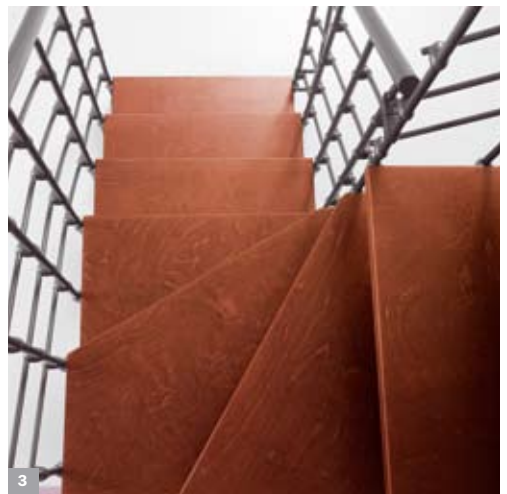

Magia90.Xtra

1

2

3

- 1 Supporto in acciaio verniciato.
- 2 Gradini rettilinei.
- 3 Tappo finale del corrimano.
- 4 Vista della ringhiera con 5 tubi (fornitura standard).

Magia90.Xtra è regolabile in altezza, pedata e rotazione durante la posa in opera. Ciò permette, oltre alla massima adattabilità al vano scala, configurazioni rettilinee, con una o due curve. La scala è realizzata in acciaio verniciato bianco o grigio ghisa. I gradini sono in multistrato di betulla tinta chiara o tinta ciliegio. Il corrimano è in PVC con un'anima di alluminio ed è disponibile di colore bianco o grigio ghisa in abbinamento al colore della scala. La ringhiera è composta da colonnine in acciaio verniciato e da tubi in PVC paralleli dello stesso colore delle colonnine. Le finiture sono dello stesso colore delle parti in acciaio. La pedata è regolabile da 18 a 22 cm (per i gradini da 70 cm) e da 22 a 26 cm (per i gradini da 80 e 90 cm).

1

Magia90.Xtra

- 1 Scala con sostegno fissato al pavimento.
- 2 Dettaglio del sostegno fissato al muro.

Il sostegno fornito deve essere tagliato sia per il fissaggio a pavimento che per il fissaggio a muro (in questo caso tagliarlo in misura maggiore).

2

Magia90.Xtra

- 1 Vista laterale della ringhiera con 4 tubi (tralasciare il montaggio di una fila di tubi al momento della posa).
- 2 Supporto acciaio verniciato.
- 3 Vista dall'alto.
- 4 Fissaggio della colonnina al muro.