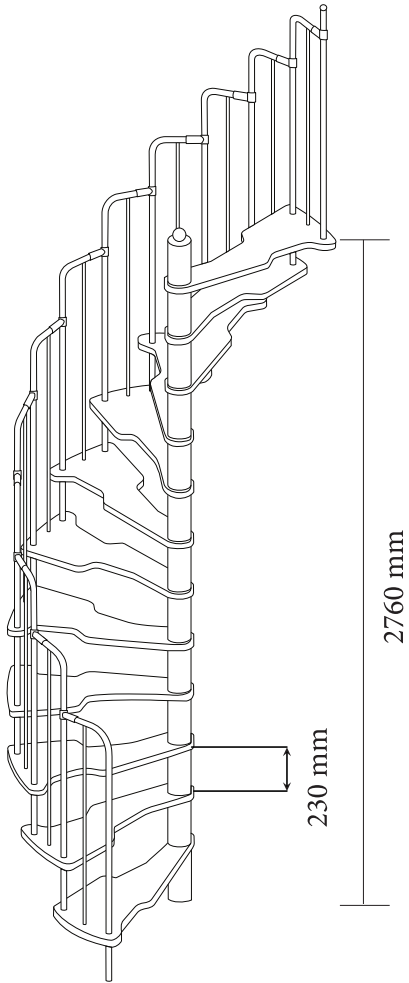

METALLICA SCALA A CHIOCCIOLA SALVASPAZIO

ISTRUZIONI DI MONTAGGIO

ASSEMBLY GUIDE

MONTAGEANLEITUNG

ATTENZIONE!

Si prega di leggere con attenzione la presente guida prima di iniziare il montaggio!

Il produttore non si assume nessuna responsabilità per problemi e conseguenze risultanti da una installazione errata o un uso scorretto della scala.

M1 Ø60/2,9x980mm 1x		M2 Ø60/2,9x980mm 1x	
M3 Ø60/2,9x980mm 1x		M4 Ø22/1x913+170mm 12x	
M5 Ø22x1x1034mm 1x		M6 12x	M7 Ø90x1,5x198mm 13x
M8 Ø10x945+20mm 12x		M9 Ø22x1x189mm 11x	M10 Ø22x1x195mm 1x
M11 M20x900mm 1x	M12 Ø100x3mm 1x	M13 Ø100x1,5mm 24x	M14 Ø100x1,5mm 1x
M15 M10x300mm 11x	M16 Ø50mm 1x	M17 Ø22mm 2x	M18 1x
M19 12x	M20 1x	M21 S6 6x	M22 S8 3x
M23 M8x55mm 8x	M24 51x2,6x220mm 1x	M25 51x2,6x220mm 1x	M26 M10x120 2x
M27 M20 1x	M28 M6x6 24x	M29 M6 24x	M30 4,5x25mm 2x
M31 4,5x60mm 6x	M32 6x60mm 3x	M33 M10 24x	M34 M10 24x
M35 36x	M36 14x	M37 Ø35mm 1x	