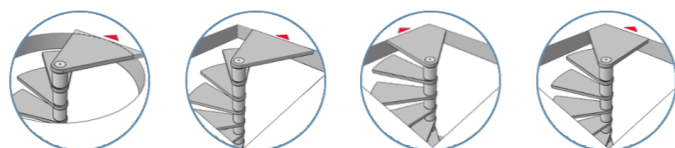

L20-2R-GLE

C20-T

CARATTERISTICHE SCALA A CHIOCCIOLA DAKOTA

La scala a chiocciola Dakota per bellezza, qualità dei componenti e design, si colloca nelle scale a chiocciola di alta gamma, con le facili istruzioni di montaggio chiunque disponga di una discreta manualità potrà farsi per conto proprio la posa in opera.

FABBRICATA IN ITALIA - CERTIFICATA CE

ALTEZZA REGOLABILE

6 DIAMETRI

5 COLORI FERRO

12 COLORI LEGNO

4 SOLUZIONI DI SBARCO

COLONNE VERTICALI - CORRIMANO PVC/LEGNO

GRADINO FAGGIO MASSELLO 4CM